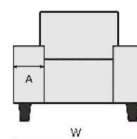

Zwei Fußhöhen: (preisgleich)

MF1: Fußhöhe 18 cm; Sitzhöhe ca 41 cm

MF2: Fußhöhe 20 cm; Sitzhöhe ca 43 cm

Schwarz/Chrom/
RVS (Edelstahl)
MF1 - 18cm
MF2 - 20cm

Die Nierenkissen sind separat zu bestellen!

Nierenkissen 60 cm: 2-er

Nierenkissen 70 cm: 2,5-er ; E1ABL/R

Nierenkissen 80 cm: 3-er ; LAL/R

Dieses Modell wird in zerlegtem Zustand geliefert. Die Rückenlehnen und Füßen sind vor Ort zu befestigen.

Achtung!

Die Piktogramme haben nur einen informativen Charakter und entsprechen nicht der tatsächlichen Optik.

Bei den angegebenen Massen können Abweichungen entstehen (+/- 5 cm)

Bei Zusammenstellungen die Typen bitte von links nach rechts angeben (vorstehend!)

A = 40 cm
B = 41 cm; h-18 cm
C = 61 cm
H = 90 cm; h-18 cm
L = 97 cm