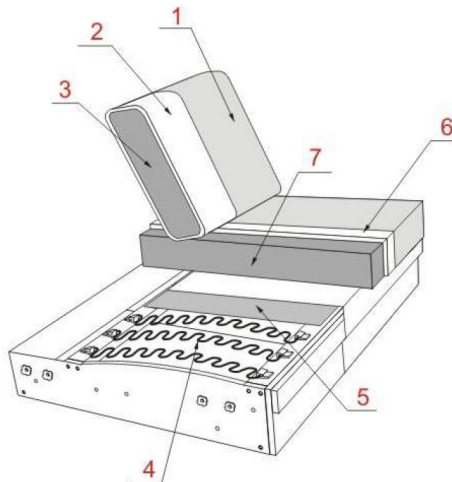

ANGELO
DIVANI

PIRENZA

POLSTERAUFBAU

- KORPUS** : Verleimtes Massivholzgestell; Spanplatte; Sperrholz;
- SITZ** : Wellen-Unterfederung; SANDWICH (Lastilux hochwertiger Kaltschaum HR 55 + Visco Schaum); Diolenwattenabdeckung;
- RÜCKEN** : Dauerelastisches Gummigurtband; Kaltschaum 30kg/m3 + Rückenmatte (Silikon + Daunen);
- FÜßE** : Metallfüße