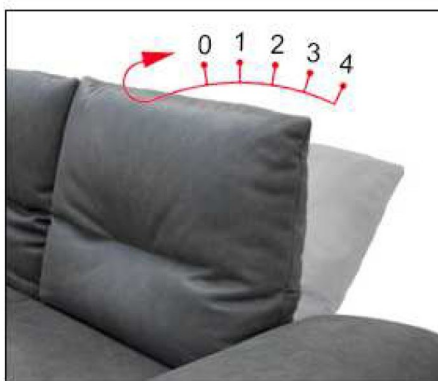

Nur ein **Sitzkomfort** lieferbar: SANDWICH

Armlehne-Varianten:

- fest als Standard
- klappbar (klpb) als Variante - siehe Elemente "Armlehne klappbar".

Arm fest

Arm klpb

Funktionen im im Preis enthalten:

- Manuell verstellbare Rückenlehne in 4 Stellpositionen;
- Manuell verstellbare Kopfstütze in 3 Stellpositionen;

Zwei Fußhöhen: (preisgleich)

MF1: Fußhöhe 18 cm; Sitzhöhe ca 41 cm

MF2: Fußhöhe 20 cm; Sitzhöhe ca 43 cm

Schwarz/Chrom/
RVS (Edelstahl)
MF1 - 18cm
MF2 - 20cm

Die Nierenkissen sind separat zu bestellen!

Nierenkissen 60 cm: 2-er