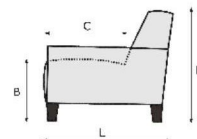

Zwei Fußhöhen: (preisgleich)

MF1: Fußhöhe 18 cm; Sitzhöhe ca 41 cm

MF2: Fußhöhe 20 cm; Sitzhöhe ca 43 cm

Schwarz/Chrom/
RVS (Edelstahl)
MF1 - 18cm
MF2 - 20cm

Die Nierenkissen sind separat zu bestellen!

Nierenkissen 60 cm: 2-er

Nierenkissen 70 cm: 2,5-er ; E1ABL/R

Nierenkissen 80 cm: 3-er ; LAL/R

Dieses Modell wird in zerlegtem Zustand geliefert. Die Rückenlehnen und Füßen sind vor Ort zu befestigen.

Achtung!

Die Piktogramme haben nur einen informativen Charakter und entsprechen nicht der tatsächlichen Optik.

Bei den angegebenen Massen können Abweichungen entstehen (+/- 5 cm)

Bei Zusammenstellungen die Typen bitte von links nach rechts angeben (vorstehend!)

A = 40 cm
B = 41 cm; h-18 cm
C = 61 cm
H = 90 cm; h-18 cm
L = 97 cm