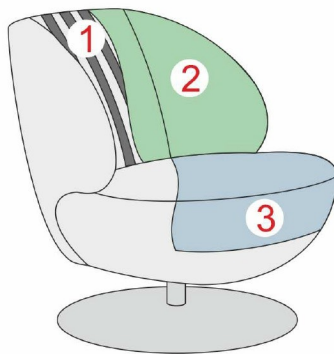

## POLSTERAUFBAU

<b>KORPUS</b>	: Verleimtes Massivholzgestell;
<b>SITZ</b>	: HR PREMIUM (Schaum HR Premium 55kg/m <sup>3</sup> ); Diolenwattenabdeckung;
<b>RÜCKEN</b>	: Dauerelastisches Gummigurtband; Schaum HR 30kg/m <sup>3</sup> ; Diolenwattenabdeckung;
<b>FÜßE</b>	: Metallfüße;

### Fuß-Varianten:

Sessel fest

**schwarz**  
 MF1 h-18 cm  
 MF2 h-21 cm

**Sitzhöhen:**

SH ca 45 cm; Fuß MF1 (h-18 cm) - als Standard

SH ca 48 cm; Fuß MF2 (h-21 cm)

Metallfüße verfügbar in folgenden Farben: schwarz;

### Drehsessel

A =  
B = 45 cm; h-18 cm  
C = 55 cm  
H = 80 cm; h-18 cm  
L = 84 cm

DE PREISLISTE <b>Leticia</b>		
BEZEICHNUNG	<b>1002</b> <b>Sessel [54]</b>	<b>1002D</b> <b>Drehessel [54DV]</b>
BEZEICHNUNG	Sessel	Drehessel
BREITE (W)	78 cm	78 cm
TIEFE (L)	84 cm	84 cm
HÖHE (H)	80 cm	80 cm
SITZHÖHE (B) & SITZTIEFE (C)	45 cm & 55 cm	45 cm & 55 cm
QBM	0.47 qbm	0.59 qbm