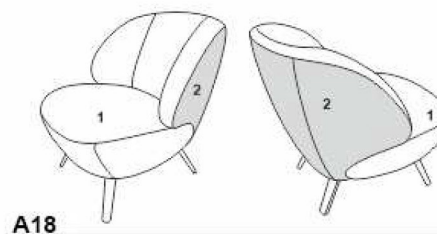

Nur ein **Sitzkomfort** lieferbar: HR Premium