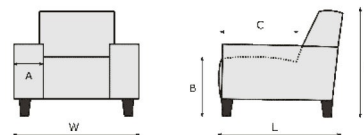

### **Sitzhöhen:**

SH ca 45 cm; Fuß KMF8 oder TMF1 mit Konus Standard

SH ca 48 cm; Fuß KMF8 oder TMF1 mit Konus +3 cm

Zugeordnete Konus-Farben:

- chrom für Füße RVS (Edelstahl) und gebürstet
- schwarz für Füße schwarz

A =  
B = 45 cm; h-18 cm  
C = 55 cm  
H = 80 cm; h-18 cm  
L = 84 cm

DE PREISLISTE <b>Leticia</b>		
BEZEICHNUNG	<b>1002</b> <b>Sessel [54]</b>	<b>1002D</b> <b>Drehessel [54DV]</b>
BEZEICHNUNG	Sessel	Drehessel
BREITE (W)	78 cm	78 cm
TIEFE (L)	84 cm	84 cm
HÖHE (H)	80 cm	80 cm
SITZHÖHE (B) & SITZTIEFE (C)	45 cm & 55 cm	45 cm & 55 cm
QBM	0.47 qbm	0.59 qbm