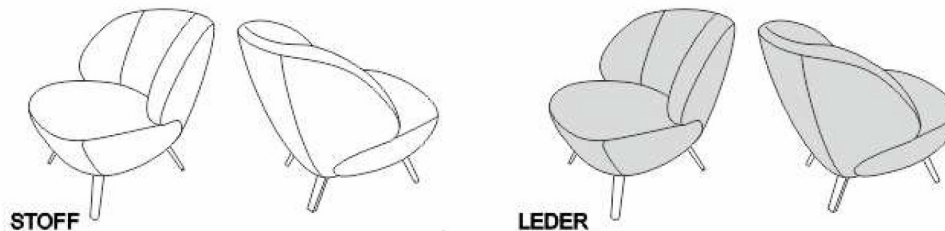

Nur ein **Sitzkomfort** lieferbar: HR Premium