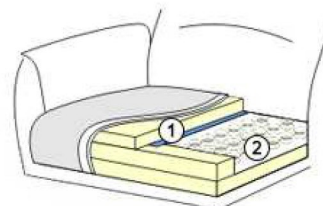

Taschenfederkern

- ① Schaum HR 38kg/m³
- ② Taschenfederkern

Sitzkomfort:

Konstruktionsbedingte Sitzhärteunterschiede lassen sich produktionstechnisch nicht vermeiden und stellen keinen Beanstandungsgrund dar.

Zwischen Elementen mit und ohne Funktion kann es Differenzen im Sitzkomfort geben. Dies ist warentypisch und stellt keinen Beanstandungspunkt dar.

Kombinationen mit unterschiedlichen Sitzausführungen sind nicht zu empfehlen.

Kontrastfaden

Dieses Modell ist in einigen Stoffen und Lederqualitäten auf Wunsch ohne Aufpreis mit farblich abgesetztem Kontrastfaden lieferbar (siehe bitte Stoff- u. Lederliste).

Festgelegte Kontrastfaden:

Naht - BRAUN

Naht - DUNKEL GRAU

Naht - HELL GRAU

Naht - HELL BEIGE

Bitte geben Sie immer die Kontrastfadenfarbe an, da sonst Ton in Ton geliefert wird.