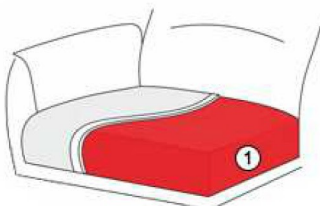

Art der Polsterung : Festgepolstert mit legerem Look; Leger: Weicher, lockerer Polsteraufbau bei dem eine modellbedingte oder gestalterisch gewünschte Wellenbildung der Bezüge sowie Sitzabdrücke warentypisch sind.

### Sitzkomforten zur Wahl:

Var.1 - Sandwich als Standard

Var.2 - HR als Variante gegen Aufpreis

Var.3 - Taschenfederkern als Variante gegen Aufpreis

**Sandwich**

- ① Schaum HR 30kg/m<sup>3</sup>
- ② Schaum 35kg/m<sup>3</sup>