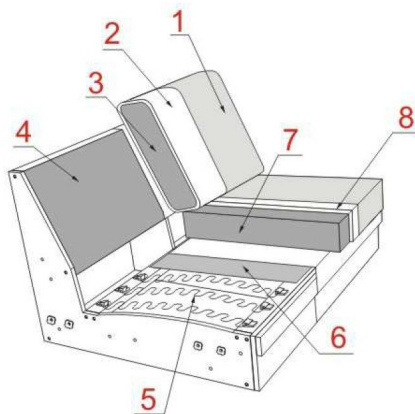

### POLSTERAUFBAU

- KORPUS** : Verleimtes Massivholzgestell; Spannplatte E-1; Sperrholz; Karton;
- SITZ** : Wellen-Unterfederung; Var. 1 - SANDWICH (Schaum 35kg/m<sup>3</sup> / Schaum HR 30kg/m<sup>3</sup>);  
Var.2 - HR (Schaum HR 38kg/m<sup>3</sup>); Var. 3 - Taschenfederkern / Schaum HR 38kg/m<sup>3</sup>;  
Diolenwattenabdeckung;
- RÜCKEN** : Silikon; Diolenwattenabdeckung;
- FÜßE** : Metallfüße; Holzfüße;