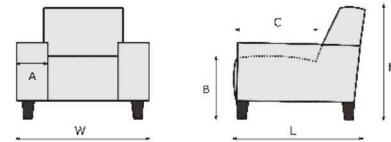

Bitte wenden Sie sich in diesem Fall an das Werk bezüglich der benötigten Stützfüße und des Preises.

Ausgenommen sind hier Elemente mit Relaxfunktion, da diese auf zurückversetzen Füßen stehen.

Seite echt bezogen

Seite echt bezogen kann bei allen Typen – ausser Typen mit Relaxfunktion mit Motor - verwendet werden. Hier ist der Fußpreis schon im Preis von "Seite echt bezogen" erhältlich.

Die einzelnen Typen werden mit Hakensystem verbunden.

Die Kissen und Kopfstützen sind separat zu bestellen!

Passt auf! Kopfstützengriff aus Metall standardmäßig in Chrom oder als Variante in Schwarz erhältlich - preisgleich. Bei Informationsmangel wird immer Farbe Chrom angewendet.

Empfohlene Anpassungen der Größe der Kopfstütze an das Element:

- Kopfstütze 55 cm: alle Elemente
- Kopfstütze 65 cm: alle Elemente außer 1(60); Sessel(60); 2 Sofa
- Kopfstütze 75 cm: alle Elemente außer 1(60); Sessel(60); 1,25(70); 2 Sofa; 2,5 Sofa; 1ABL/R; E1ABL/R; E1ABL/R Drehbar; Sp.Kl
- Kopfstütze 100 cm: 1,75(120); LL/R XXL; LL/R XXL relax m.Motor

Achtung!

Die Piktogramme haben nur einen informativen Charakter und entsprechen nicht der tatsächlichen Optik.

Bei den angegebenen Massen können Abweichungen entstehen (+/- 5 cm)

Bei Zusammenstellungen die Typen bitte von links nach rechts angeben (vorstehend!)

A = Laut Typenplan
B = 45 cm; h-17 cm
C = 54 cm
H = 86 cm; h-17 cm
L = 98 cm