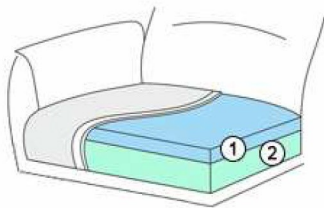

Sandwich

- ① Schaum HR 30kg/m³
- ② Schaum 35kg/m³