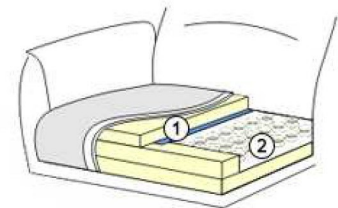

Sitzkomforten zur Wahl:

Var.1 - Sandwich als Standard

Var.2 - HR als Variante gegen Aufpreis

Var.3 - Taschenfederkern als Variante gegen Aufpreis

Sandwich

- ① Schaum HR 30kg/m³
- ② Schaum 35kg/m³

HR

- ① Schaum HR 38kg/m³