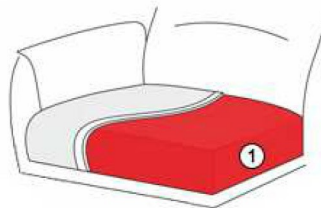

Art der Polsterung : Festgepolstert mit legerem Look; Leger: Weicher, lockerer Polsteraufbau bei dem eine modellbedingte oder gestalterisch gewünschte Wellenbildung der Bezüge sowie Sitzabdrücke warentypisch sind.

Sitzkomforten zur Wahl:

Var.1 - Sandwich als Standard

Var.2 - HR als Variante gegen Aufpreis

Var.3 - Taschenfederkern als Variante gegen Aufpreis

Sandwich

- ① Schaum HR 30kg/m³
- ② Schaum 35kg/m³

HR

- ① Schaum HR 38kg/m³