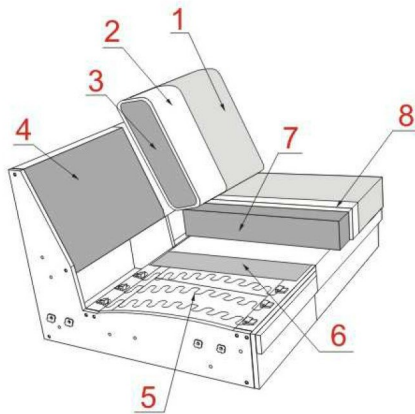

ANGELO
DIVANI

GIOVANA I

POLSTERAUFBAU

- KORPUS** : Verleimtes Massivholzgestell; Spannplatte E-1; Sperrholz; Karton;
- SITZ** : Wellen-Unterfederung; Var. 1 - SANDWICH (Schaum 35kg/m³ / Schaum HR 30kg/m³);
Var.2 - HR (Schaum HR 38kg/m³); Var. 3 - Taschenfederkern / Schaum HR 38kg/m³;
Diolenwattenabdeckung;
- RÜCKEN** : Silikon; Diolenwattenabdeckung;
- FÜßE** : Metallfüße; Holzfüße;