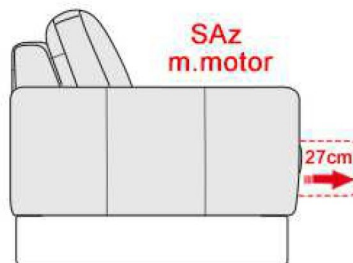

Wichtig! Die Armlehne C kann aus technischen Gründen nicht an das Element LL/R (80) und LL/R (100) eingesetzt werden!

Bei der Bestellung bitte obligatorisch die Armlehnen-Type angeben!

Funktionen

Sitztiefenverstellung motorisch (SAz m.Motor)

Der Sitz bei den Typen mit dem motorischen Sitzauszug ist ca. 27 cm ausziehbar!

Sitzauszug motorisch - ist bei dem 2-Sitzer, 2,5-Sitzer und 3-Sitzer, je mit einer, zwei oder keiner Armlehne erhältlich. Es wird empfohlen das Element mit Sitzauszug nur mit Eck-Elementen zu verbinden (E1ABL/R, LL/R, Sp.Kl.).