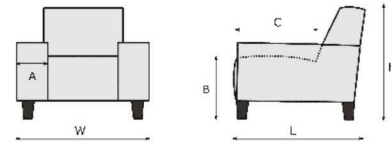

Bitte wenden Sie sich in diesem Fall an das Werk bezüglich der benötigten Stützfüße und des Preises.

Ausgenommen sind hier Elemente mit Relaxfunktion, da diese auf zurückversetzten Füßen stehen.

Seite echt bezogen

Seite echt bezogen kann bei allen Typen – ausser Typen mit Relaxfunktion mit Motor - verwendet werden. Hier ist der Fußpreis schon im Preis von "Seite echt bezogen" erhältlich.

Die einzelnen Typen werden mit Hakensystem verbunden.

Die Kissen und Kopfstützen sind separat zu bestellen!

Passt auf! Kopfstützengriff aus Metall standardmäßig in Chrom oder als Variante in Schwarz erhältlich - preisgleich. Bei Informationsmangel wird immer Farbe Chrom angewendet.

Empfohlene Anpassungen der Größe der Kopfstütze an das Element:

- Kopfstütze 55 cm: alle Elemente
- Kopfstütze 65 cm: alle Elemente außer 1(60); Sessel(60); 2 Sofa
- Kopfstütze 75 cm: alle Elemente außer 1(60); Sessel(60); 1,25(70); 2 Sofa; 2,5 Sofa; 1ABL/R; E1ABL/R; E1ABL/R Drehbar; Sp.Kl
- Kopfstütze 100 cm: 1,75(120); LL/R XXL; LL/R XXL relax m.Motor

Achtung!

Die Piktogramme haben nur einen informativen Charakter und entsprechen nicht der tatsächlichen Optik.

Bei den angegebenen Massen können Abweichungen entstehen (+/- 5 cm)

Bei Zusammenstellungen die Typen bitte von links nach rechts angeben (vorstehend!)

A = Laut Typenplan
B = 45 cm; h-17 cm
C = 54 cm
H = 86 cm; h-17 cm
L = 98 cm