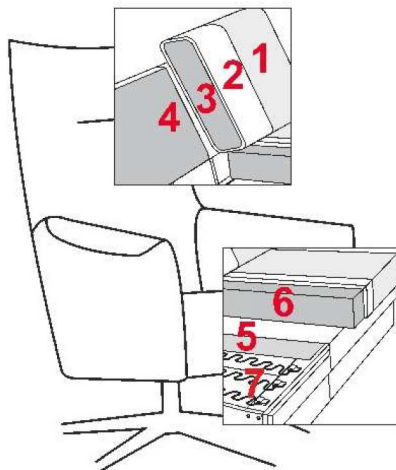

### POLSTERAUFBAU

- KORPUS** : Verleimtes Massivholzgestell; Spannplatte E-1; Sperrholz;  
**SITZ** : Wellen-Unterfederung; Schaum 35kg/m<sup>3</sup>; Diolenwattenabdeckung;  
**RÜCKEN** : Kaltschaum 30kg/m<sup>3</sup>; Diolenwattenabdeckung;  
**FÜßE** : Metall; Holz;

Nur ein **Sitzkomfort** lieferbar: VP

**Ausführungen:**

Sessel / Sessel Hoch

Drehsessel / Drehsessel Hoch

Hocker lieferbar in zwei Varianten: Fest und Dreh;

Drehsessel im Standard mit Drehspindel - läßt sich um die 360 Grad drehen.

Sitzhöhe ca 45 cm

Kreuzfuss (KMF6)  
Schwarz

Kreuzfuss (KMF6)  
Chrom

Kreuzfuss (KMF6)  
RVS

Metallrahme (MR1)  
Schwarz

Holzrahme (HR1)

Kopfstützen sind separat zu bestellen.

<b>GFM DE ANGELO DIVANI</b> <b>PREISLISTE</b> <b>Dorina</b>						
	<b>1002</b> <b>Sessel</b>	<b>100244</b> <b>Sessel Hoch</b>	<b>1002D</b> <b>Drehsessel</b>	<b>100244D</b> <b>Drehsessel Hoch</b>	<b>905252</b> <b>Drehhocker</b>	<b>915252</b> <b>Hocker</b>
<b>BEZEICHNUNG</b>	Sessel	Sessel Hoch	Drehsessel	Drehsessel Hoch	Drehhocker	Hocker
<b>BEZEICHNUNG</b>	Sessel	Sessel Hoch	Drehsessel	Drehsessel Hoch	Drehhocker 52x52	Hocker Fest 52x52
<b>BREITE (W)</b>	71 cm	71 cm	71 cm	71 cm	52 cm	52 cm
<b>TIEFE (L)</b>	81 cm	88 cm	81 cm	88 cm	52 cm	52 cm
<b>HÖHE (H)</b>	90 cm	110 cm	90 cm	110 cm	45 cm	45 cm
<b>SITZHÖHE (B) &amp; SITZTIEFE (C)</b>	45 cm & 52 cm	45 cm & 52 cm	45 cm & 52 cm	45 cm & 52 cm	45 cm & 52 cm	45 cm & 52 cm
<b>QBM</b>	0.66 qbm	1 qbm	0.66 qbm	1 qbm	0.19 qbm	0.15 qbm